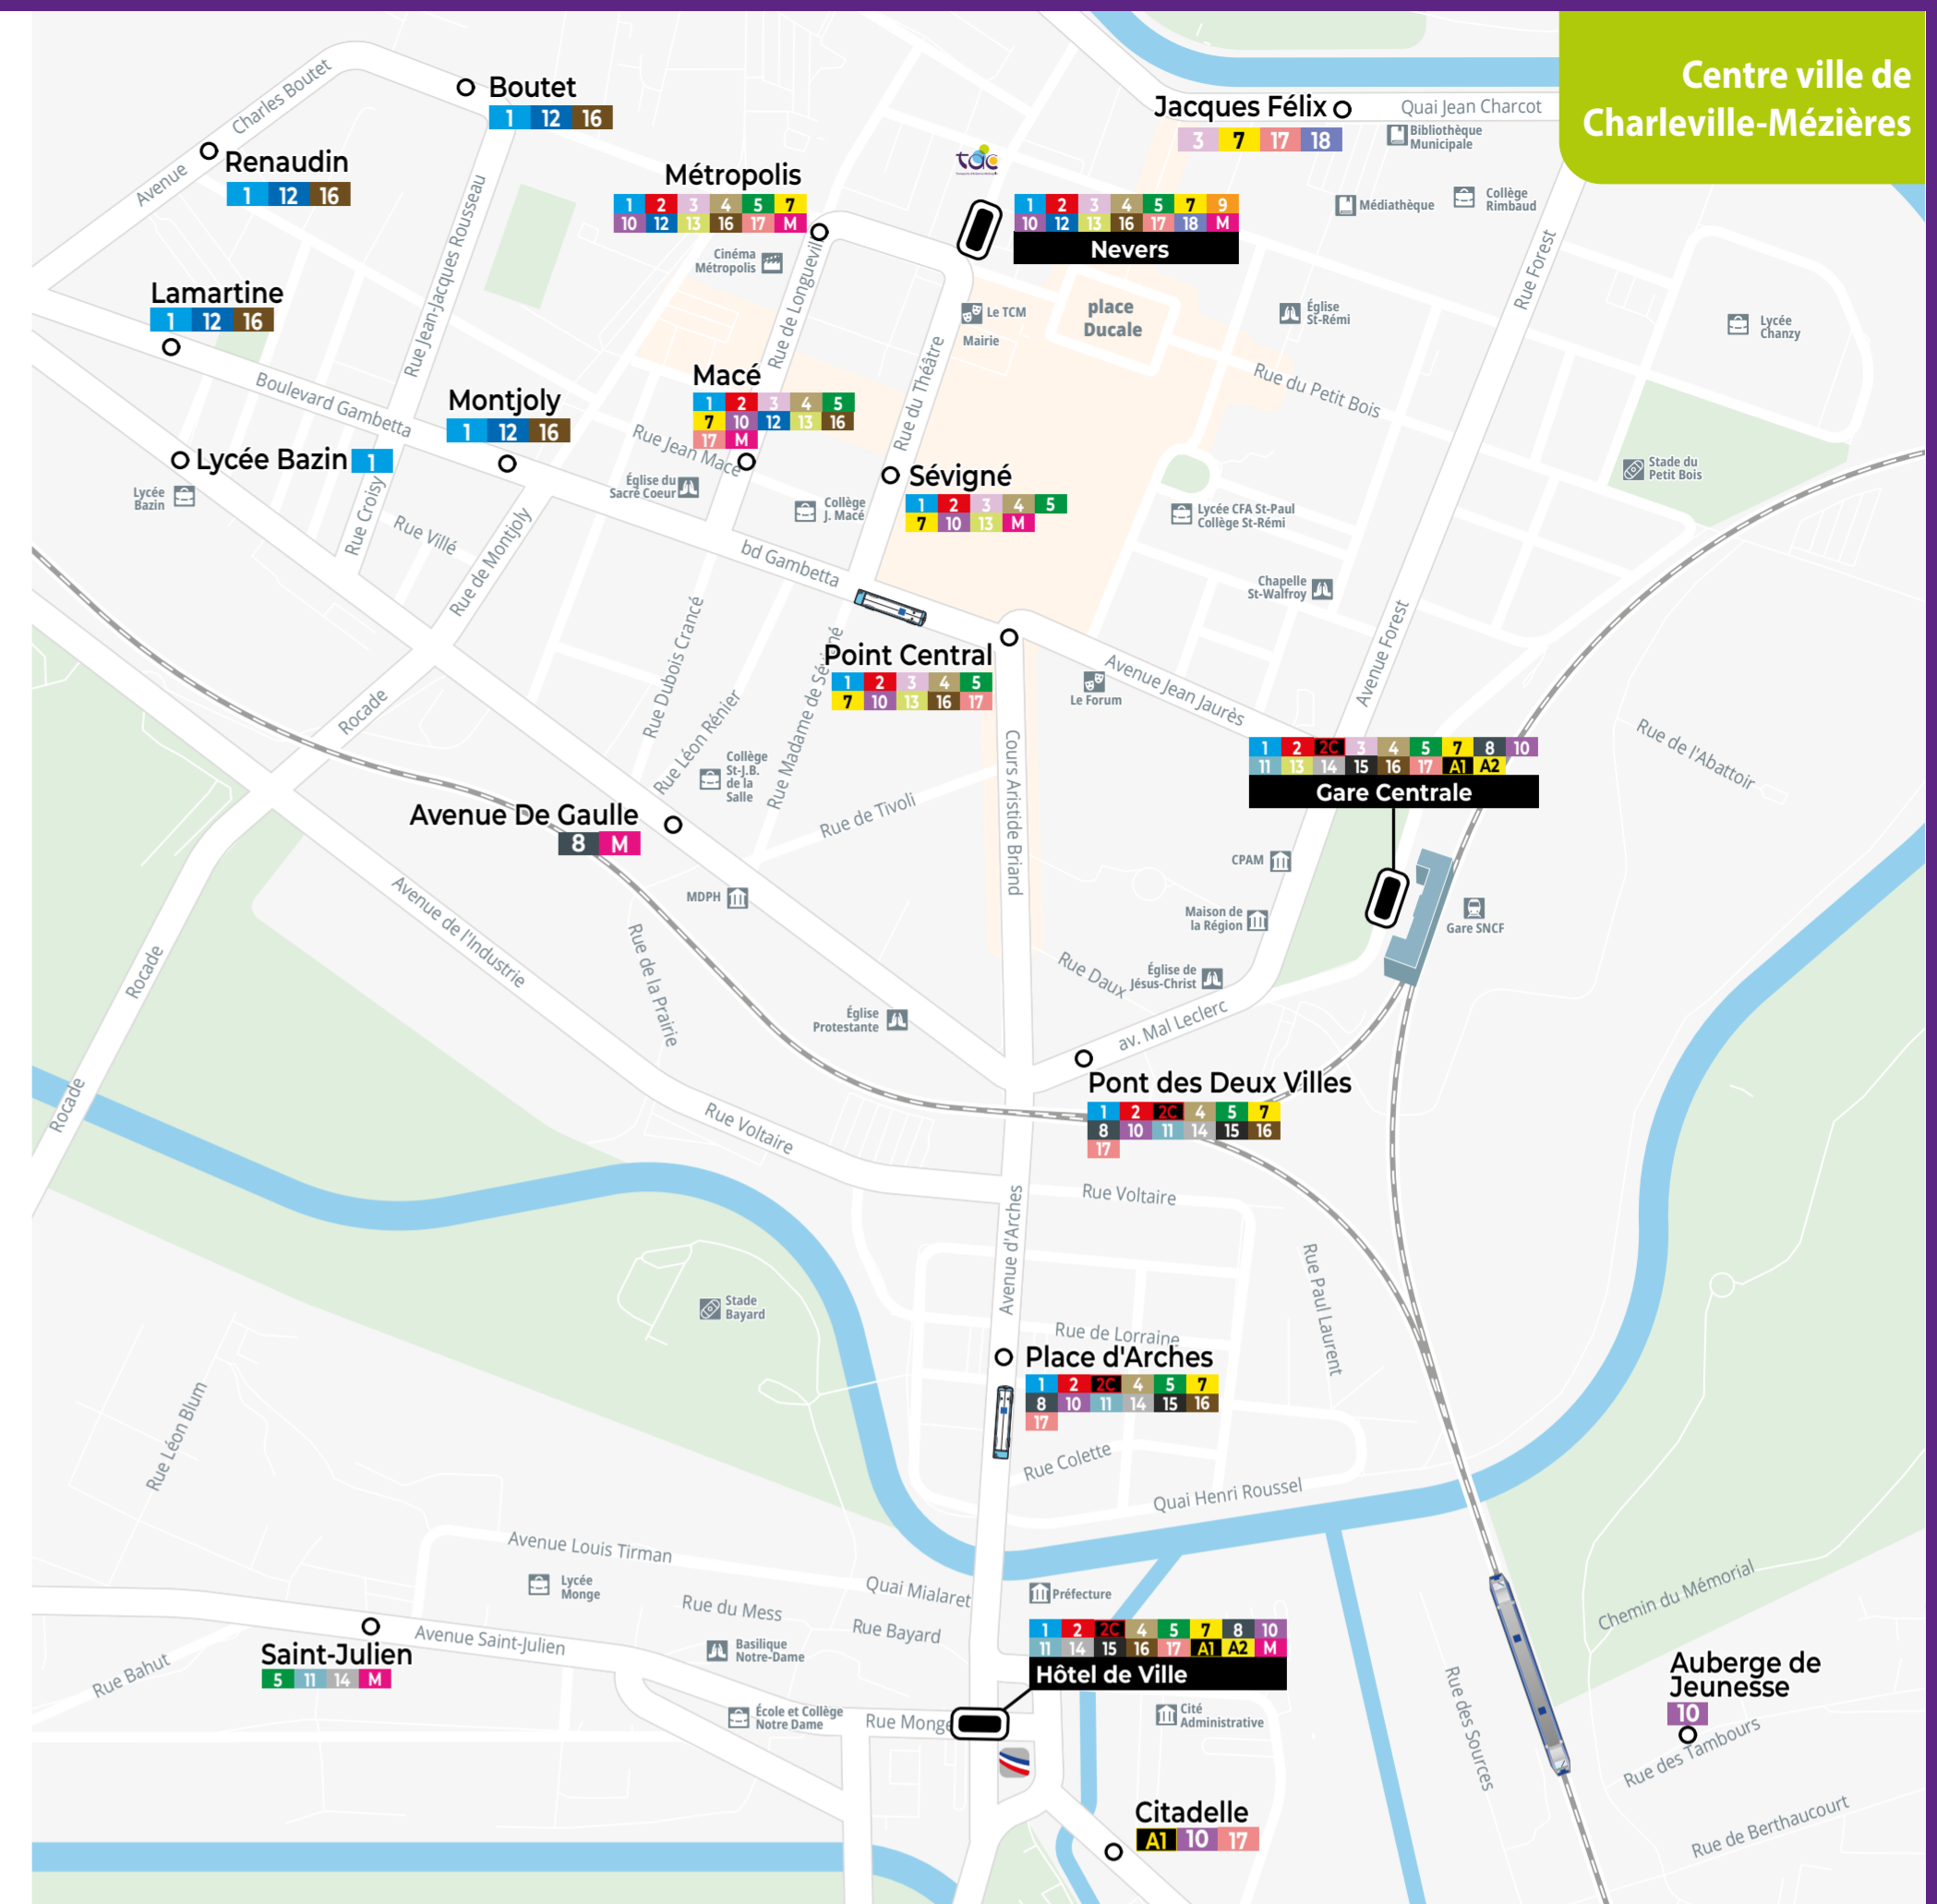

Légende

- Mairie
- Office du Tourisme
- Lieu de culte
- Collège, Lycée
- Centre hospitalier
- Équipement sportif
- Piscine
- Centre commercial
- Autre équipement
- Agence TAC
- Vous êtes ici

Lignes urbaines

- #### Lignes de proximité
- A1** CHARLEVILLE-MÉZIÈRES Gare Centrale ↔ SEDAN Gare
 - A2** CHARLEVILLE-MÉZIÈRES Gare Centrale ↔ SEDAN Quai de la Régente
 - 3** CHARLEVILLE-MÉZIÈRES Gare Centrale ↔ GERNELLE Gemelle
 - 6** NOUZONVILLE Gare de Nouzonville ↔ GESPUNSAT Rogissart
 - 7** PRIX-LÈS-MÉZIÈRES Poterie ↔ MONTCY-NOTRE-DAME Pierrard
 - 8** CHARLEVILLE-MÉZIÈRES Gare Centrale ↔ LA FRANCHEVILLE Square du Petit Bois
 - 9** CHARLEVILLE-MÉZIÈRES Nevers ↔ NOUZONVILLE Gare
 - 10** CHARLEVILLE-MÉZIÈRES Nevers ↔ LUMES Lumes Ruit
 - 11** CHARLEVILLE-MÉZIÈRES Gare Centrale ↔ FAGNON Fagnon
 - 12** CHARLEVILLE-MÉZIÈRES Nevers/Meillier Fontaine ↔ ARREUX Arreux
 - 13** CHARLEVILLE-MÉZIÈRES Nevers ↔ SÉCHEVAL Dauphine
 - 14** CHARLEVILLE-MÉZIÈRES Gare Centrale ↔ HAUDRECY Haudrecy/Tournes Mairie
 - 15** CHARLEVILLE-MÉZIÈRES Gare Centrale ↔ CHALANDRY-ÉLAIRE Elaire Mairie
 - 16** CHARLEVILLE-MÉZIÈRES Nevers ↔ CLIRON Cliron
 - 17** CHARLEVILLE-MÉZIÈRES Gare Centrale/Nevers/J. Félix ↔ VILLE-SUR-LUMES Robin des Loups
 - 18** CHARLEVILLE-MÉZIÈRES Nevers ↔ CHARLEVILLE-MÉZIÈRES Centre Aquatique

- #### Lignes urbaines
- 1** CHARLEVILLE-MÉZIÈRES Bellevue du Nord ↔ VILLERS SEMEUSE C.C. Villers
 - 2** CHARLEVILLE-MÉZIÈRES Clouet ↔ CHARLEVILLE-MÉZIÈRES Pépinières d'Entreprises
 - 2C** CHARLEVILLE-MÉZIÈRES Gare Centrale ↔ CHARLEVILLE-MÉZIÈRES Campus Sud Ardenne
 - 4** CHARLEVILLE-MÉZIÈRES Etion Village ↔ LA FRANCHEVILLE C.C. La Croisette
 - 5** CHARLEVILLE-MÉZIÈRES La Havetière ↔ WARCQ Les Granges-Bertholet
 - M** CHARLEVILLE-MÉZIÈRES V. Hugo ↔ NOUZONVILLE La Cachette